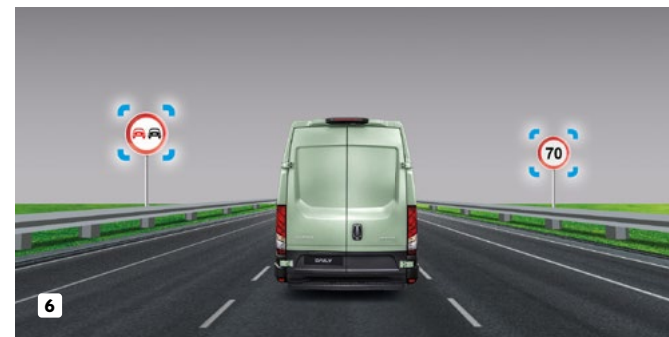

Безпроблемна безопасност на пътя.

Daily предлага безопасно и безпроблемно шофиране с множество нови усъвършенствани системи за подпомагане на водача, които ще направят шофирането на пътя и в трафика, маневрирането и спирането за доставки безпроблемно. Новите ADAS са особено ценни в градски условия, където помагат да се избегнат евентуални сблъсъци с пешеходци или велосипедисти.