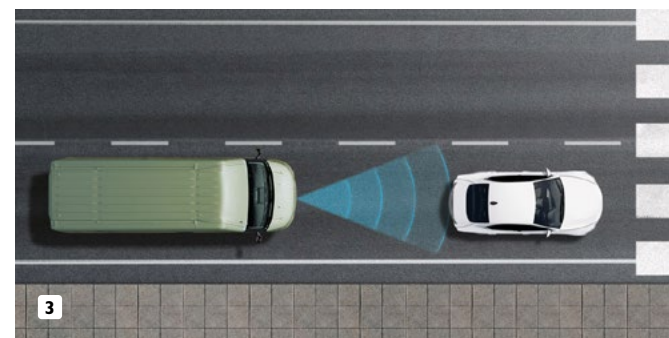

Безпроблемна безопасност на пътя.

Daily предлага безопасно и безпроблемно шофиране с множество нови усъвършенствани системи за подпомагане на водача, които ще направят шофирането на пътя и в трафика, маневрирането и спирането за доставки безпроблемно. Новите ADAS са особено ценни в градски условия, където помагат да се избегнат евентуални сблъсъци с пешеходци или велосипедисти.